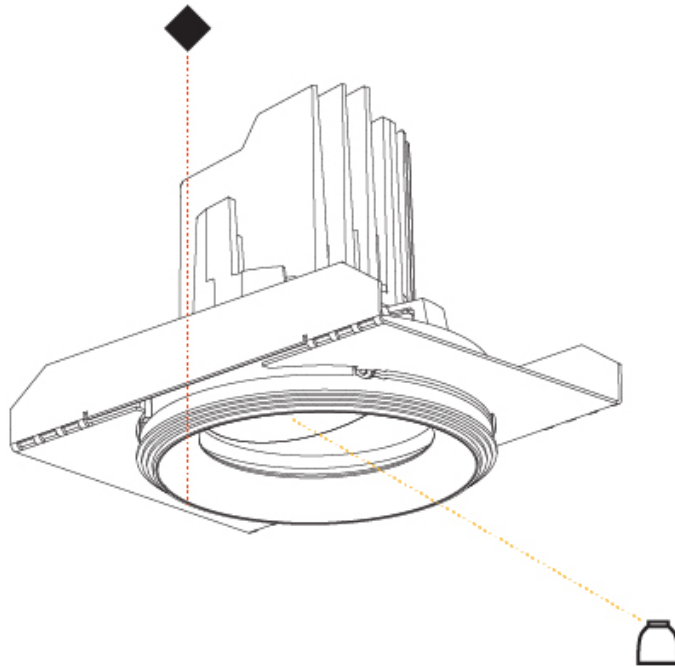

## BIONIQ ROUND ADJUSTABLE TRIMLESS

A35527-

PROJECT

TYPE

SPECIFIER

QUANTITY

DATE

PROJECT
TYPE
SPECIFIER
QUANTITY
DATE